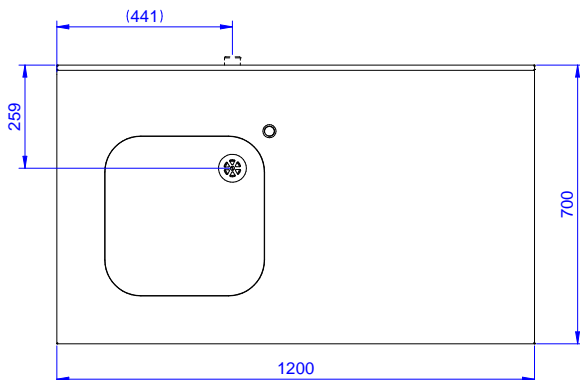

Glavne značajke

- Uključena dodatna oprema: puna donja polica za 1800 mm radne stolove i sudopere u potpunosti izrađena od nehrđajućeg čelika, dimenzije 1680x540x40 mm
- Čvrstoća, stabilnost i pouzdanost stola precizno su ispitani.
- Povišenje visine 100mm, debljine 13mm i rubovima zaobljenim s radijusom 10mm - dizajnirano za postavljanje uz zid.

Opcijska dodatna oprema

- Donja polica za 1200 mm stolove i sudopere te za 1800 sudopere za potpultne perilice posuđa PNC 855145
- Set od 4 kotača (2 sa kočnicom) promjer 100mm, za stolove i sudopere (ukupna visina na kotačima = 993 mm) PNC 855150
- 3- strani okvir za 1200mm stolove PNC 855152
- Jednostruki plastični sifon 1,5", za radne stolove s posudom/koritom PNC 855306
- Miješalica za vodu (za upravljanje s laktom) s pokretnim izljevom 3/4" - 1 otvor PNC 855322
- Miješalica za vodu (za upravljanje laktom) s kratkim izljevom 3/4" - 1 otvor, ugradna PNC 855323
- Miješalica za toplu/ hladnu vodu na pogon nožnom pedalom, s izljevom 3/4" PNC 855328

ODOBRENJE: _____

Prednja/e

Bočna/o

D = Ispust

Gornja/e

Ključne informacije:

Vanjske dimenzije, širina:	1200 mm
132853 (BTD12L7N)	
Vanjske dimenzije, dubina:	700 mm
Vanjske dimenzije, visina:	900 mm
Dimenzije povišenja, visina:	100 mm
Dimenzije povišenja, debljina:	13 mm
Dimenzije povišenja, radijus:	R=10
Broj korita	1
Dimenzije korita	400x400xH200
Debljina radne ploče:	50 mm
Neto težina:	30 kg